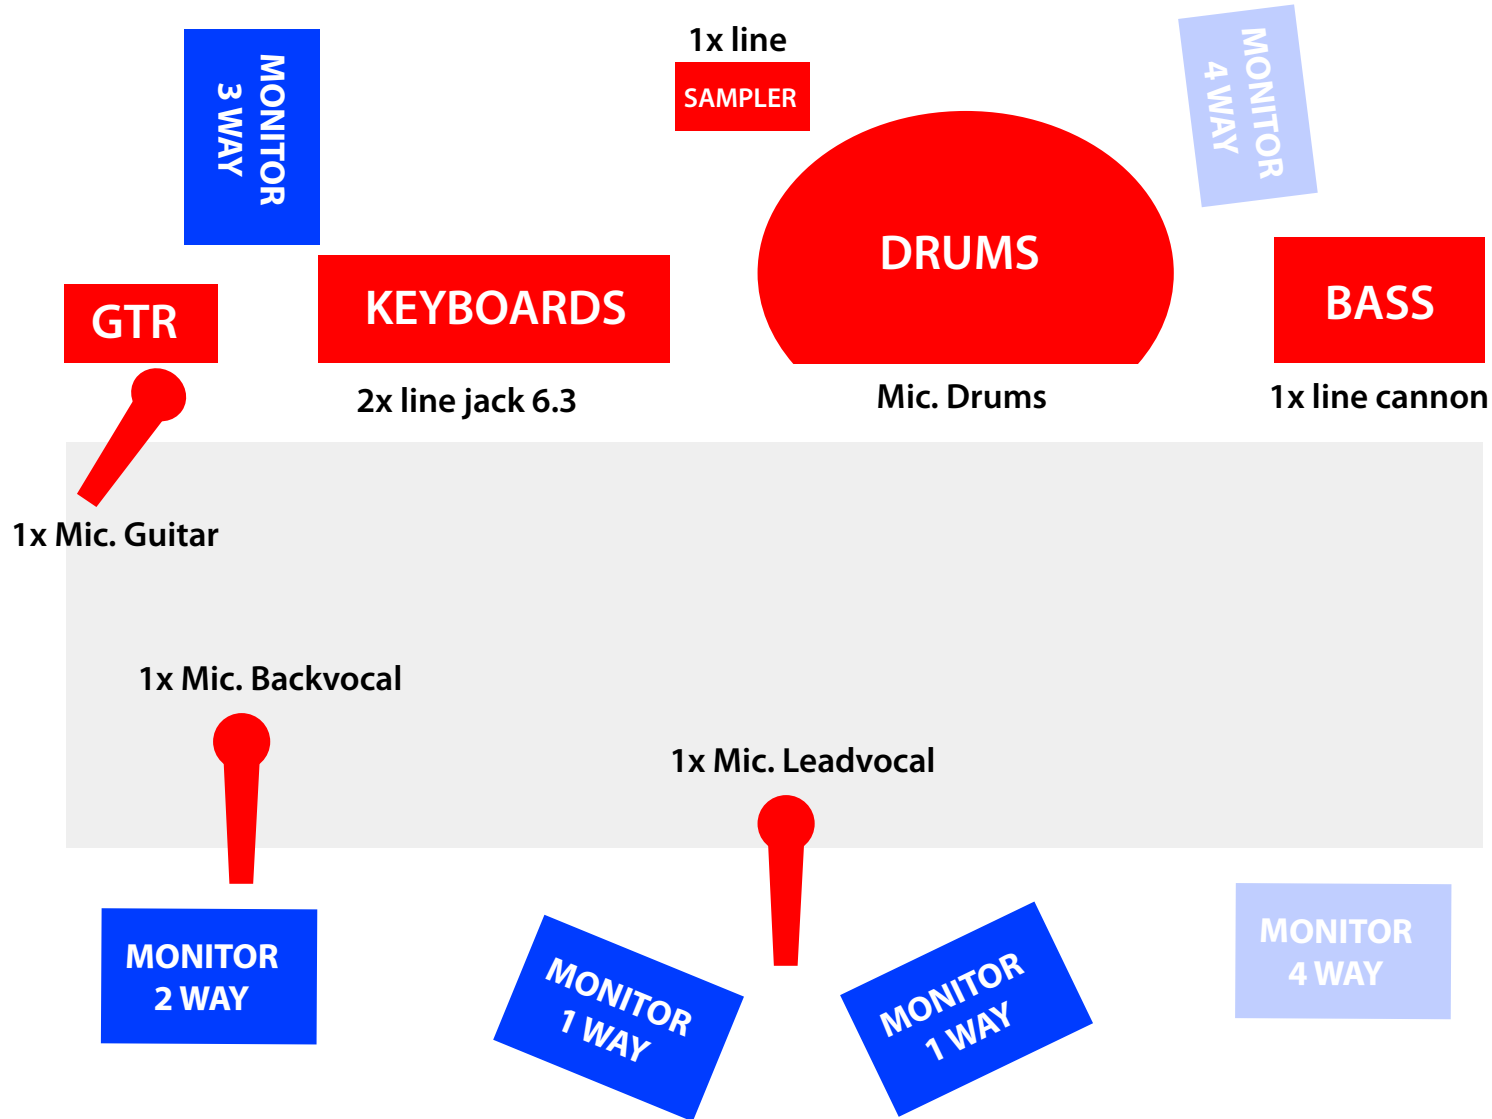

Základní technické podmínky 3FACES

STAGEPLAN

- standartní ozvučení bicích
- 1x mikrofón kytara
- 2x mikrofón zpěv
- 4x linka
- 3-6 x monitor , 3-4 cesty

monitor 1 way: leadvocal, sampler, guitar, bass, hi-hat, keyboards
monitor 2 way: backvocal, sampler, leadvocal, hi-hat, kick, bass
monitor 3 way: keyboards, sampler, bass, leadvocal